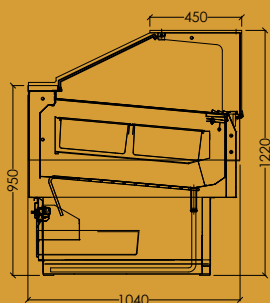

BT -18°/-20°
Gelateria
Gelato display cabinet

Finiture Finishing

Laminati e Legni vedi nostro catalogo
Woods and laminates see our catalogue