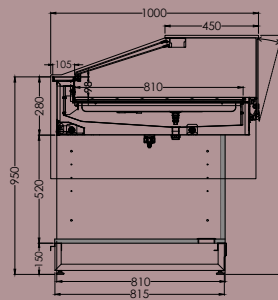

HOT +65° Caldo Secco Dry Heat