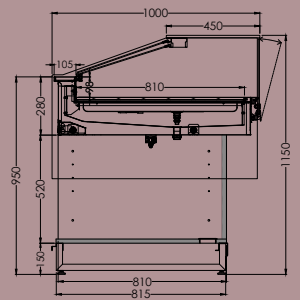

N ° Neutra Neutral