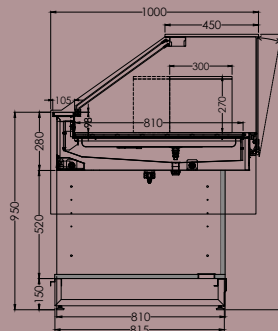

HOT +65° Caldo Secco Dry Heat