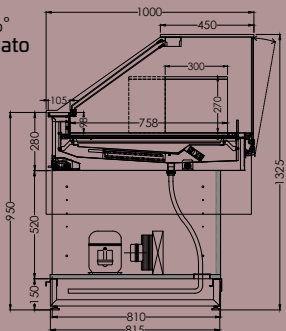

F+V +2°/+6° Freddo Ventilato Ventilated Cold